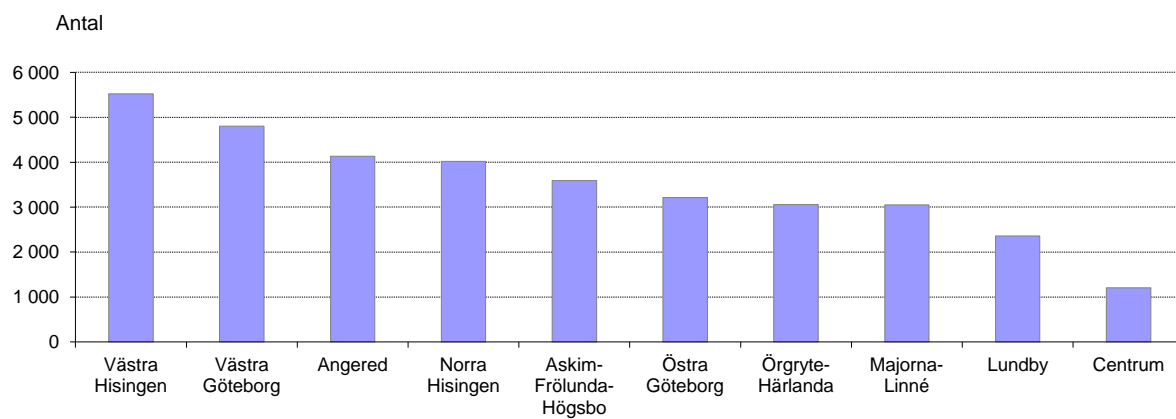

Stadsdelsnämnder:

## Grundskoleelever i kommunala skolor vårterminen 2014

Källa: Elevregistersystemet Procapita Barn och Ungdom